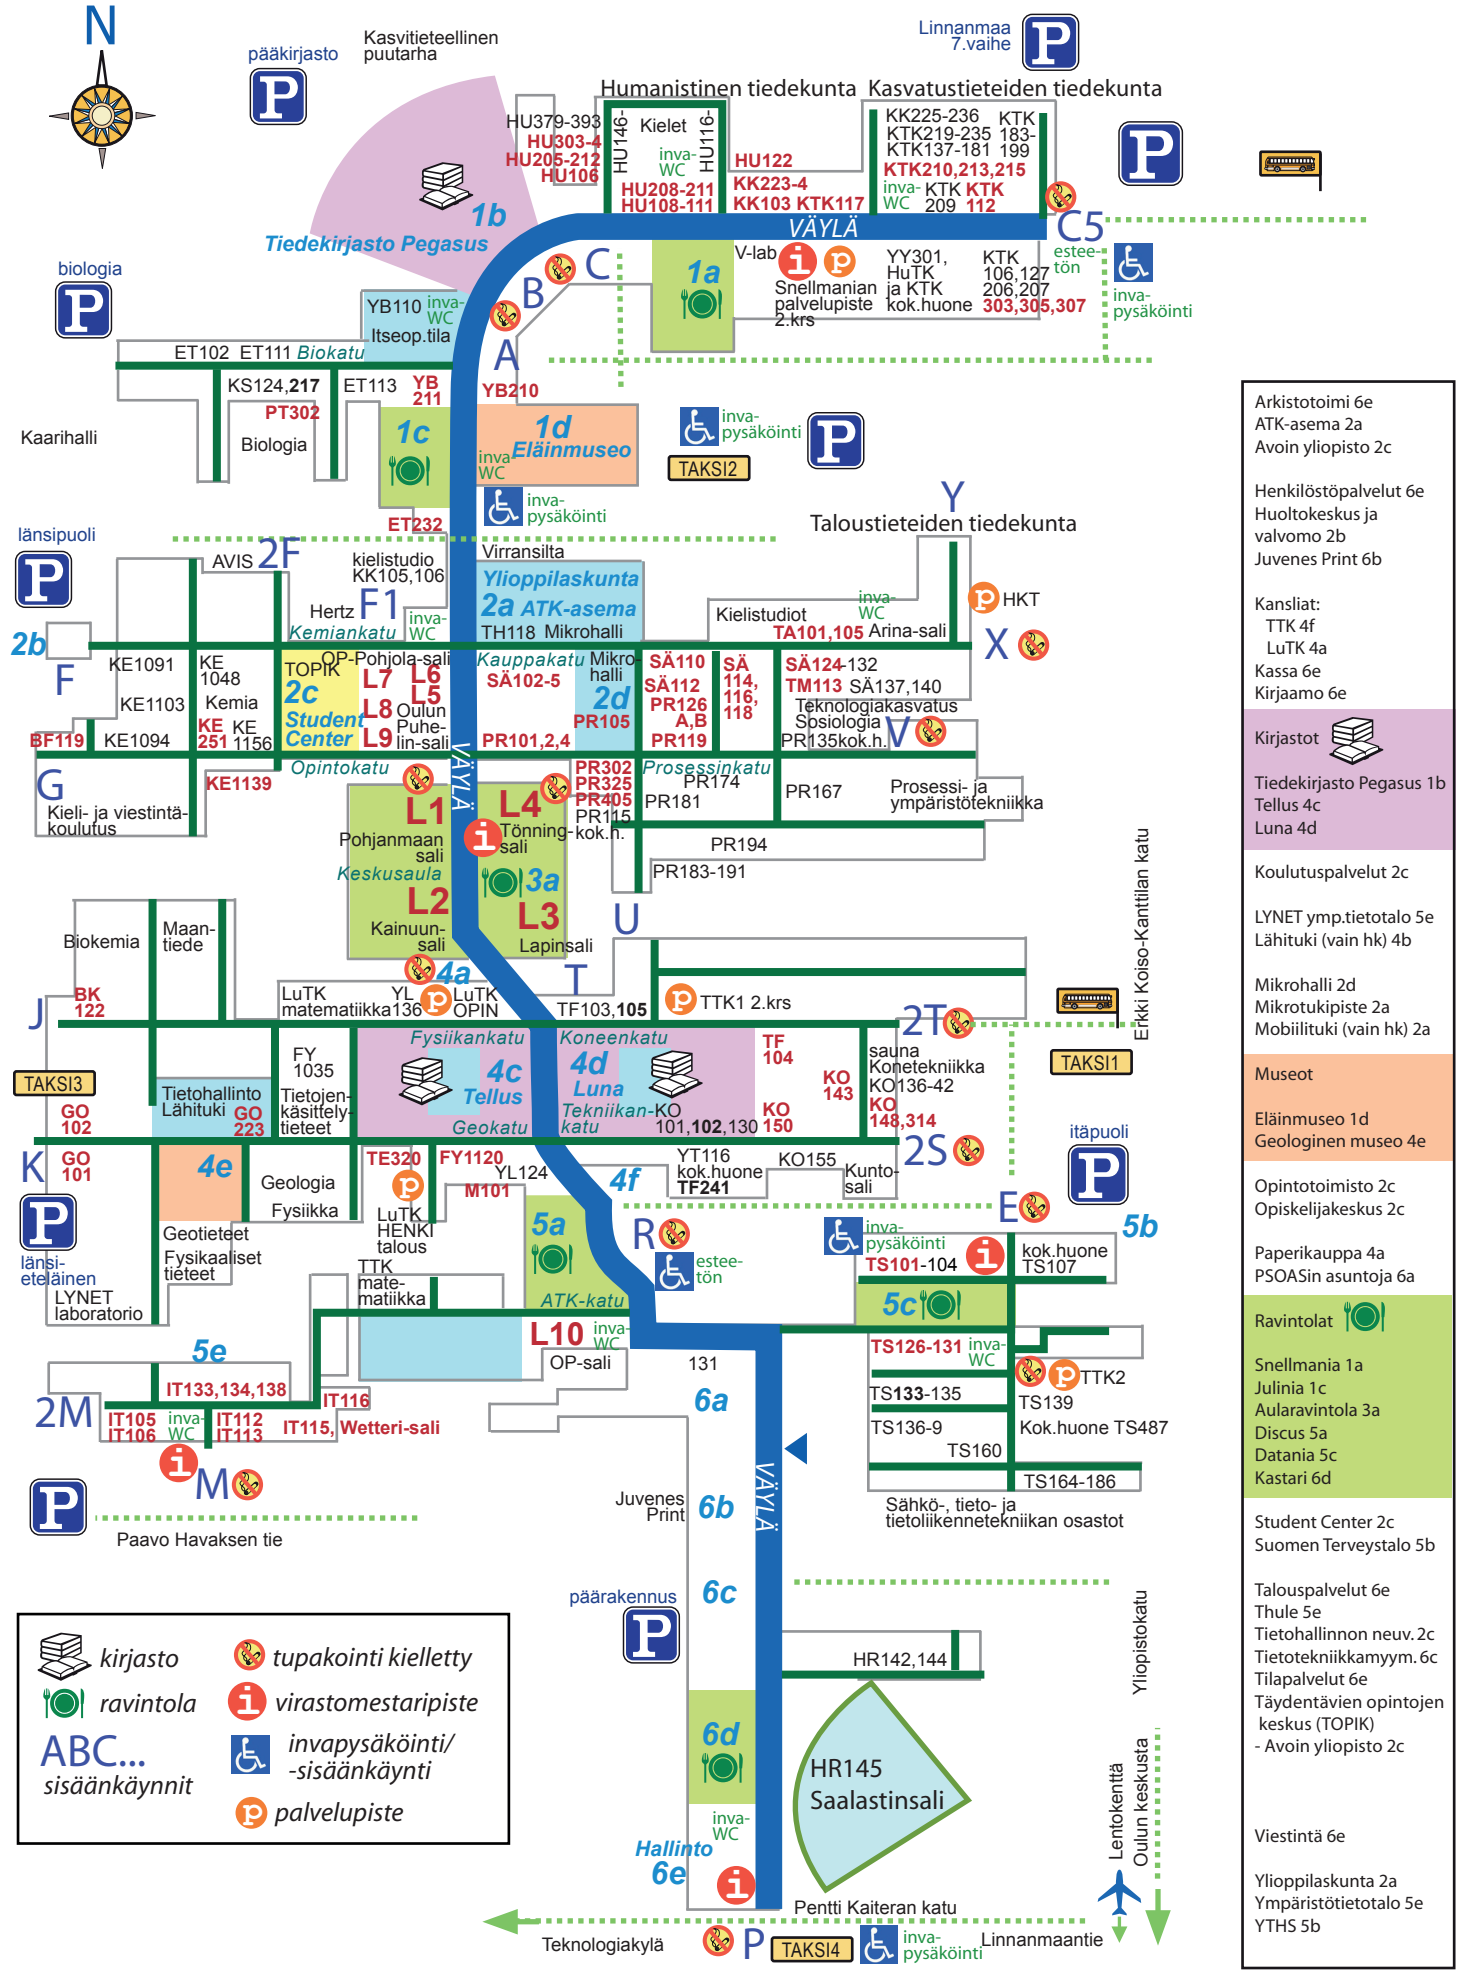

## Linnanmaan kampusalue

Arkistotoimi 6e
ATK-asema 2a
Avoin yliopisto 2c
Henkilöstöpalvelut 6e
Huoltokeskus ja valvomo 2b
Juvenes Print 6b
Kansliat: TTK 4f LuTK 4a Kassa 6e Kirjaamo 6e
<b>Kirjastot</b>
Tiedekirjasto Pegasus 1b
Tellus 4c
Luna 4d
Koulutuspalvelut 2c
LYNET ymp.tietotalo 5e
Lähituki (vain hk) 4b
Mikrohalli 2d
Mikrotukipiste 2a
Mobiilituki (vain hk) 2a
<b>Museot</b>
Eläinmuseo 1d
Geologinen museo 4e
Opintotoimisto 2c
Opiskelijakeskus 2c
Paperikauppa 4a
PSOASin asuntoja 6a
<b>Ravintolat</b>
Snellmania 1a
Julinia 1c
Aularavintola 3a
Discus 5a
Datania 5c
Kastari 6d
Student Center 2c
Suomen Terveystalo 5b
Talouspalvelut 6e
Thule 5e
Tietohallinnon neuv.2c
Tietotekniikkamyym.6c
Tilapalvelut 6e
Täydentävien opintojen keskus (TOPIK)
- Avoin yliopisto 2c
Viestintä 6e
Ylioppilaskunta 2a
Ympäristötietotalo 5e
YTHS 5b

kirjasto  
 ravintola  
 ABC... sisäänkäynnit  
 tupakointi kielletty  
 virastomestari-piste  
 invapysäköinti/-sisäänkäynti  
 palvelupiste